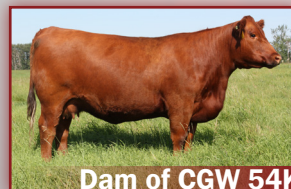

RED GILLETT RED BLOOD 54K

2268367 | JAN. 30, 2022 | CGW 54K

RED ROJAS RIOJA 6052

SIRE: RED DUFF RED BLOOD 18114
DUFF JUANADA 927K 15124

BW	94
WWADJ.	625

RED U-2 RENOWN 193C

DAM: RED COMBEST KASSIE 820F
RED BAR-E-L KASSIE 3P

CE BW WW YW M MCE

EPD'S 0.0 2.4 32 46 22 4

Dam of CGW 54K